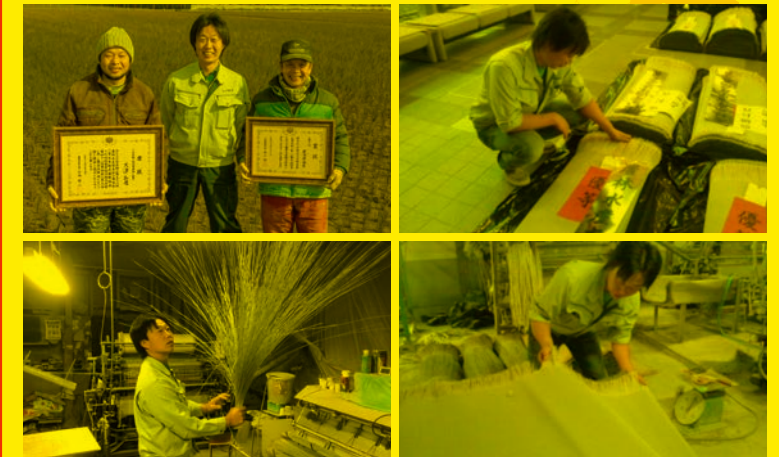

創業
明治
元年

よしや畳店の畳替えメニュー表

料金の計算は簡単です!

例: 12,500円(税込13,750円)の表替えを6帖した場合
12,500円×6帖=75,000円
 (税込13,750円) (税込82,500円)

2022年(令和4年)度版

国産畳表にこだわっています! くまもと畳表

当店では年に数回国産イ草の生産シェア約95%以上を誇る火の国熊本は八代市に足を運び、イ草の生産農家さんや産地の畳問屋さん、卸売市場などで最新の情報を集め仲間を作り現地で直接取引を行い厳選した安心・安全な畳表をお客様にお届けしております。