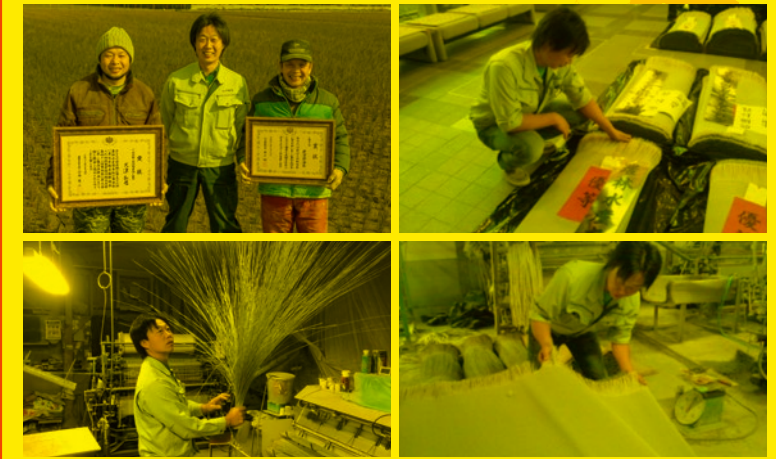

創業
明治
元年

よしや畳店の畳替えメニュー表

料金の計算は簡単です!

例: 12,000円(税込13,200円)の表替えを6帖した場合
12,000円×6帖=72,000円
 (税込13,200円) (税込79,200円)

2021年(令和3年)度版

国産畳表にこだわっています! くまもと畳表

当店では年に数回国産イ草の生産シェア約95%以上を誇る火の国熊本は八代市に足を運び、イ草の生産農家さんや産地の畳問屋さん、卸売市場などで最新の情報を集め仲間を作り現地で直接取引を行い厳選した安心・安全な畳表をお客様にお届けしております。